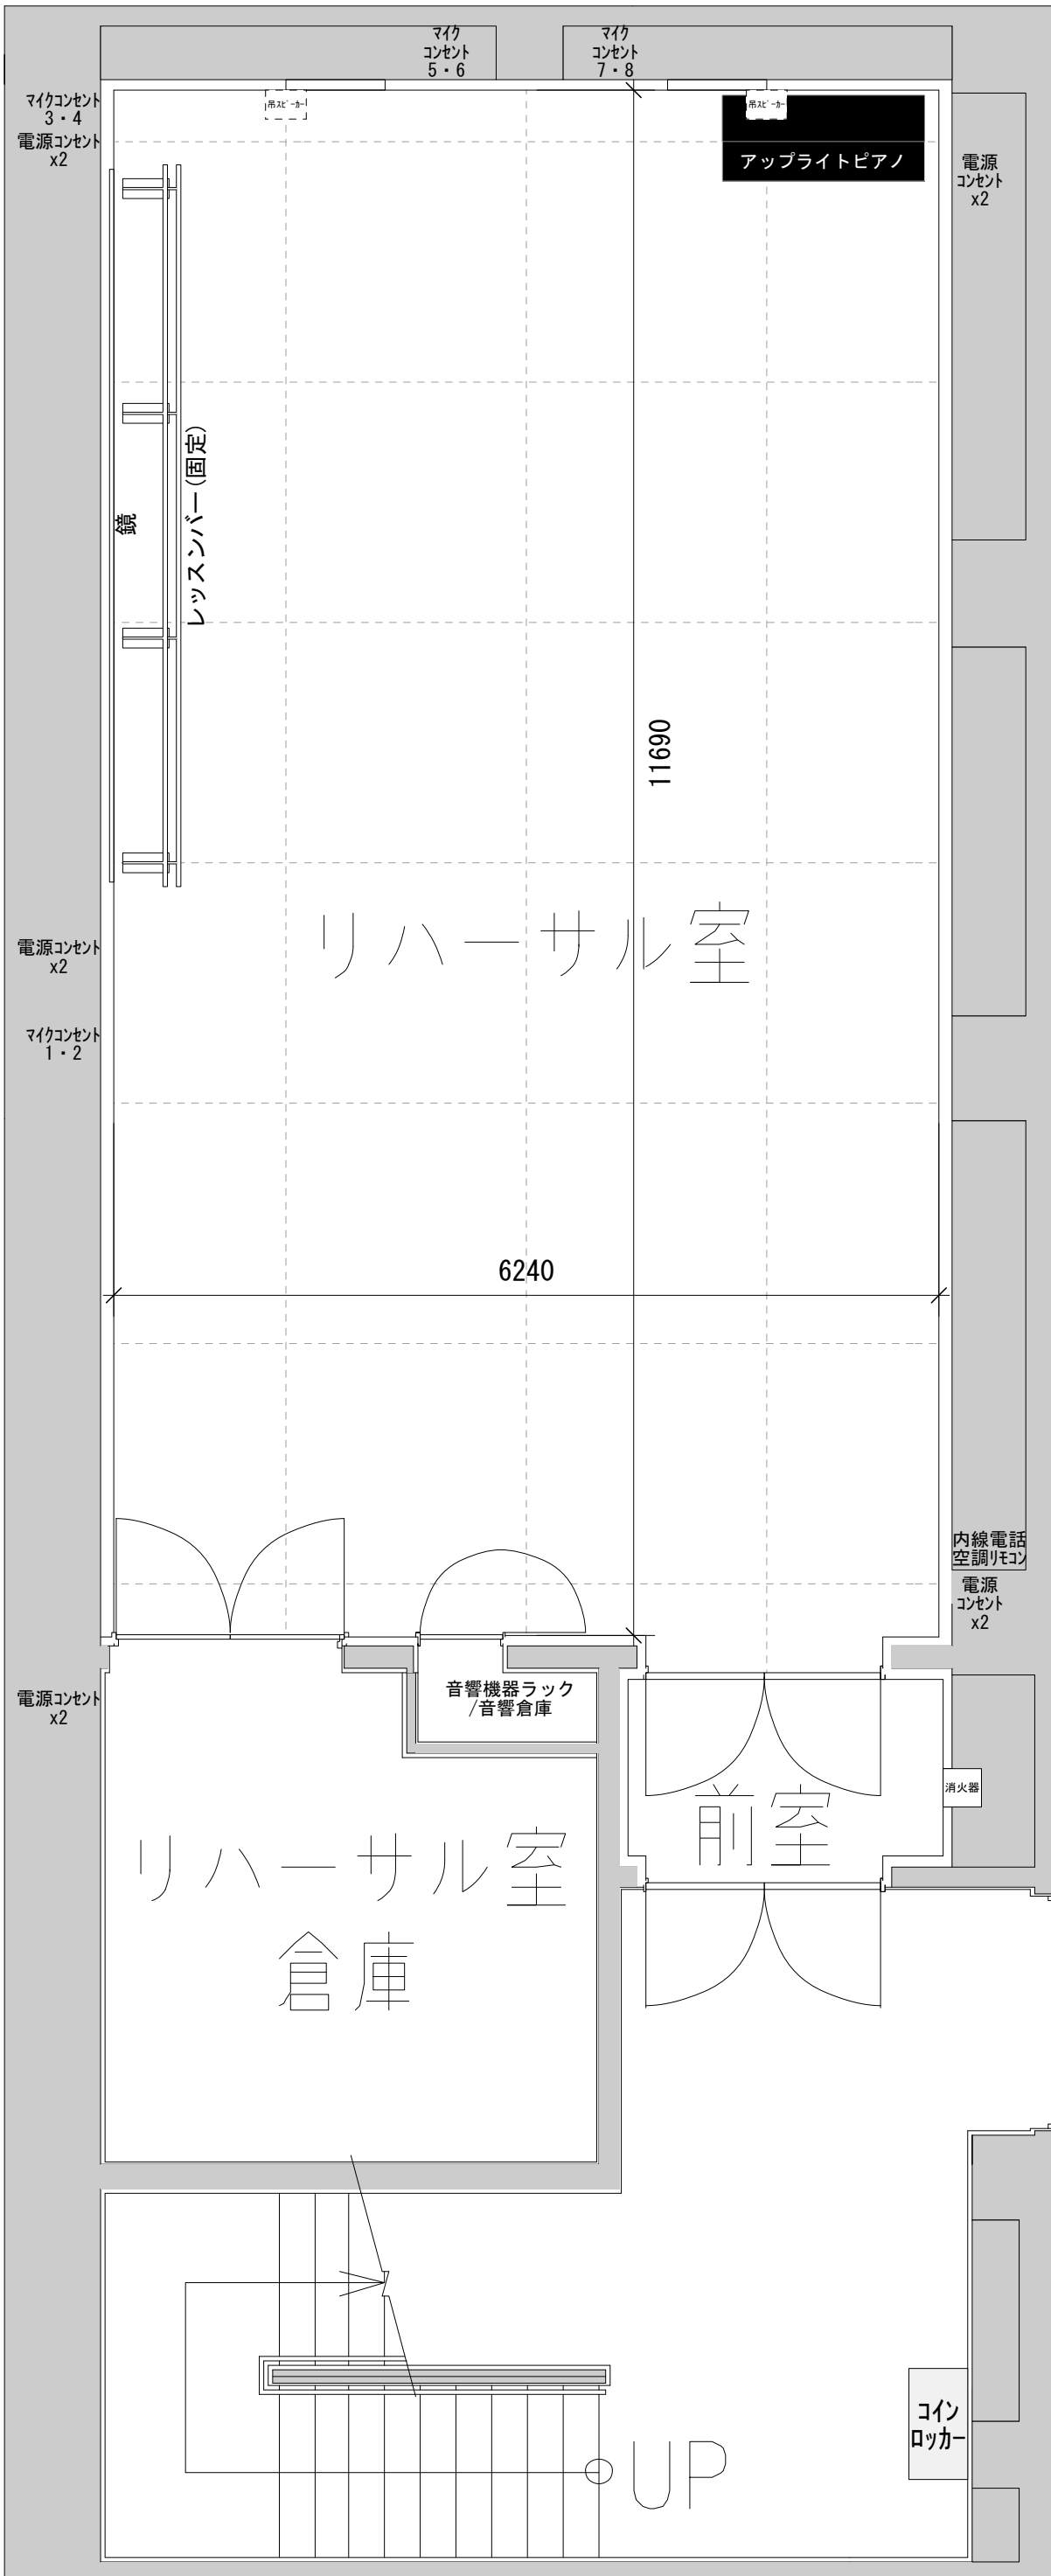

セッション杉並ホールB1

リハーサル室図面

縮尺 A3 1:50

奥行 11.69m ・ 横幅 6.24m
天井高 3.50m

定員：60名

使用料金	午前	午後	夜間	延長
	¥2,800	¥3,800	¥2,800	¥700

※リハーサル室はホール利用の方のみご使用になれます。
リハーサル室だけのご使用は出来ません。

備品名称	メーカー	型式	数量	備考
アップライトピアノ	YAMAHA	YUS3	1台	移動不可
机			13	倉庫収納
椅子			30	倉庫収納
折り畳み椅子			15	倉庫収納
デジタルミキサー	Allen&Heath	Qu-16	1	音響ワゴン据付
ダイナミックマイク	Shure	SM58	2	ホール倉庫より貸出
ワイヤレスマイク	Shure	QLXD2/SM58	2	ホール倉庫より貸出
マイクスタンド	JVC	TL-P52	4	音響倉庫収納
卓上マイクスタンド	JVC	TL-P32	4	音響倉庫収納
MP3-CDレコーダー	TASCAM	SS-CDR250N	1	音響ワゴン据付
カセットレコーダー	TASCAM	202MKVII	1	音響ワゴン据付
パワーアンプ	TOA	DA-150F	1	音響ワゴン据付
天井取付スピーカー	YAMAHA	VS6	2	移動不可

※ピアノのご利用には付帯使用料金(¥400)がかかります。
※マイクロフォンはホール倉庫で保管しておりますので、
ご利用の際はホール係員にお申し付け下さい。

電源コンセントは全て共通です。
各口15A、リハーサル室内全てで
合計20Aまで(倉庫含む)となり、
それ以上の同時使用は出来ません。

2025/3/17