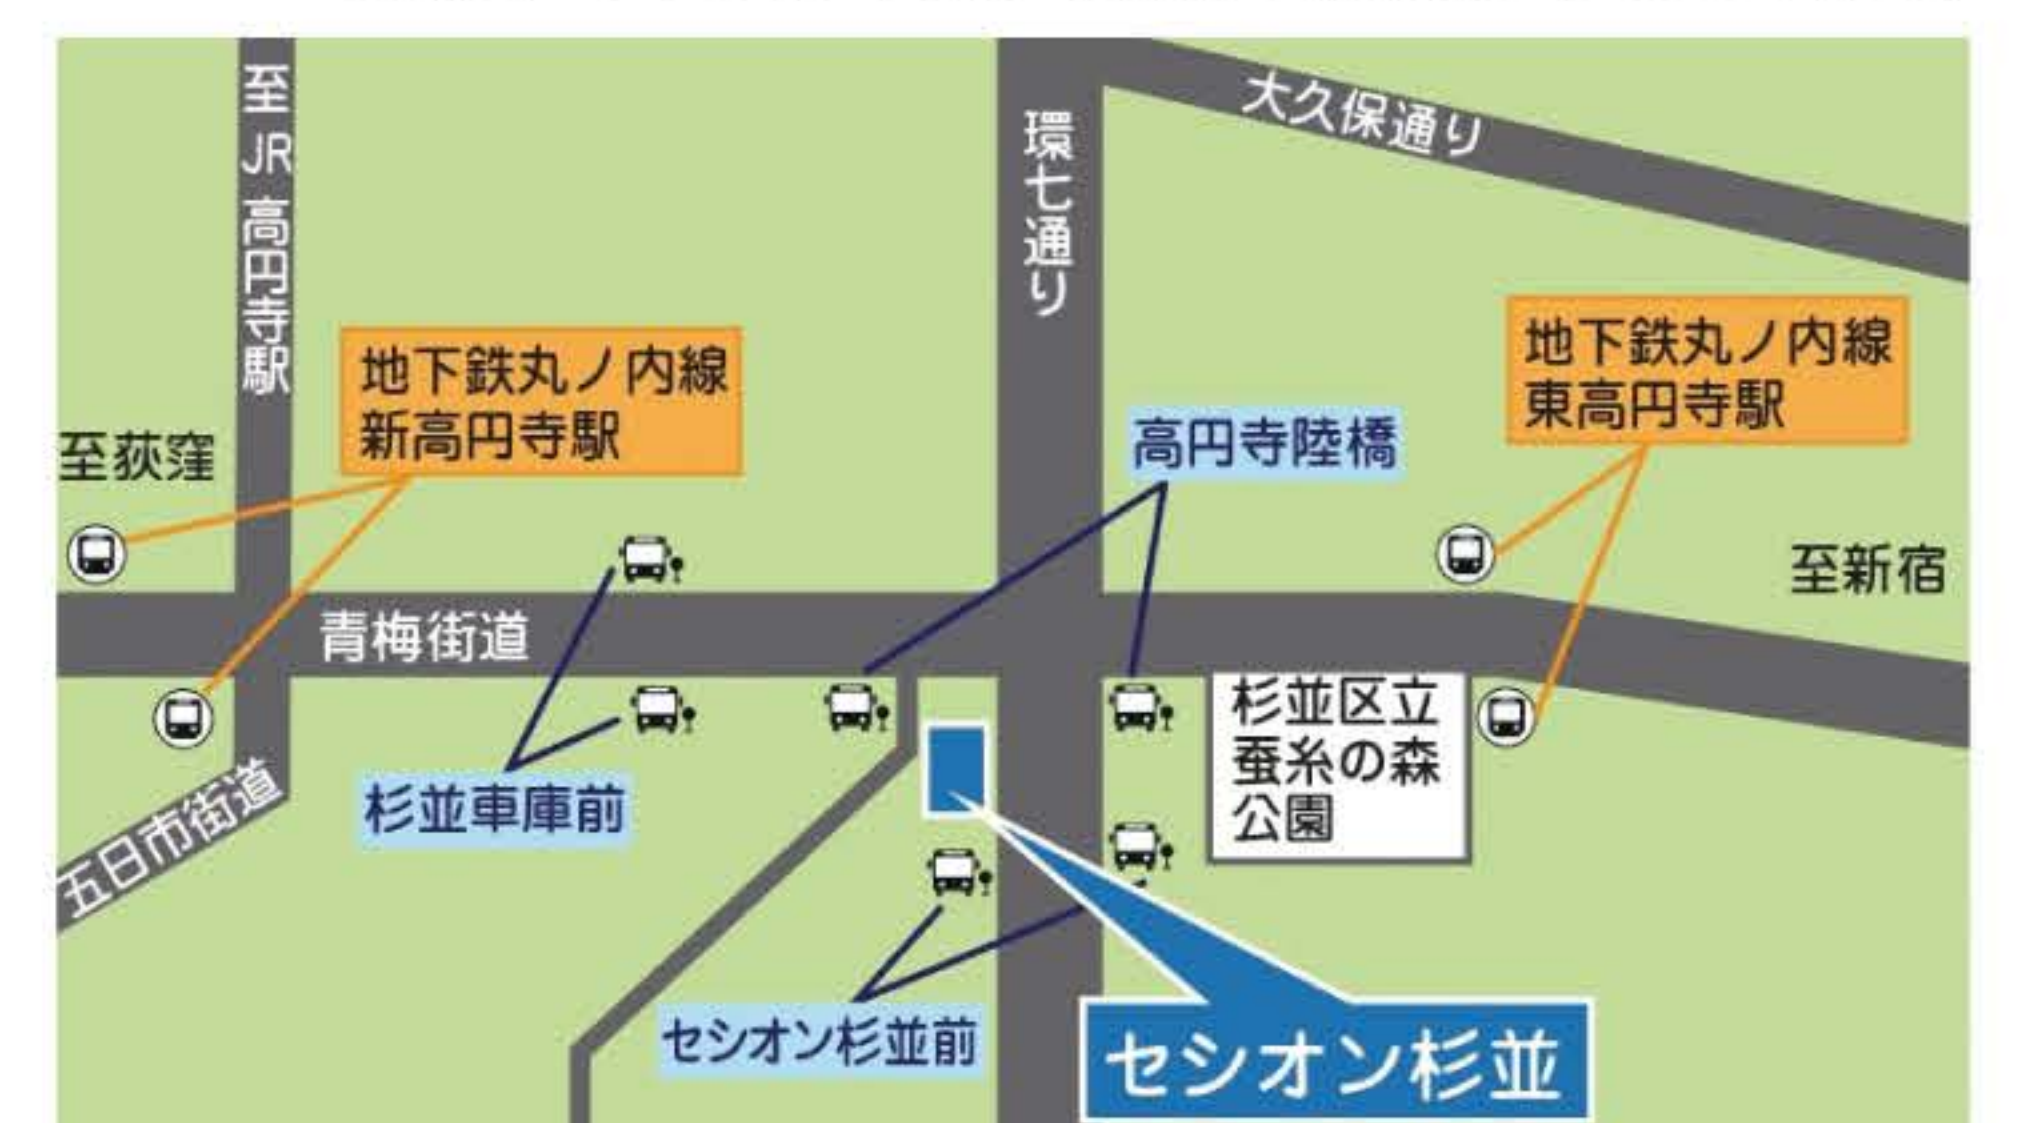

セシオン杉並 ホール

アクセスマップ

〒166-0011
東京都杉並区梅里1丁目22-32

【電車】 東京メトロ丸ノ内線「東高円寺駅」より徒歩約5分
東京メトロ丸ノ内線「新高円寺駅」より徒歩約7分

公演に関するお問合せ

セシオン杉並 総合案内 03-3317-6611 (9:00~21:00)