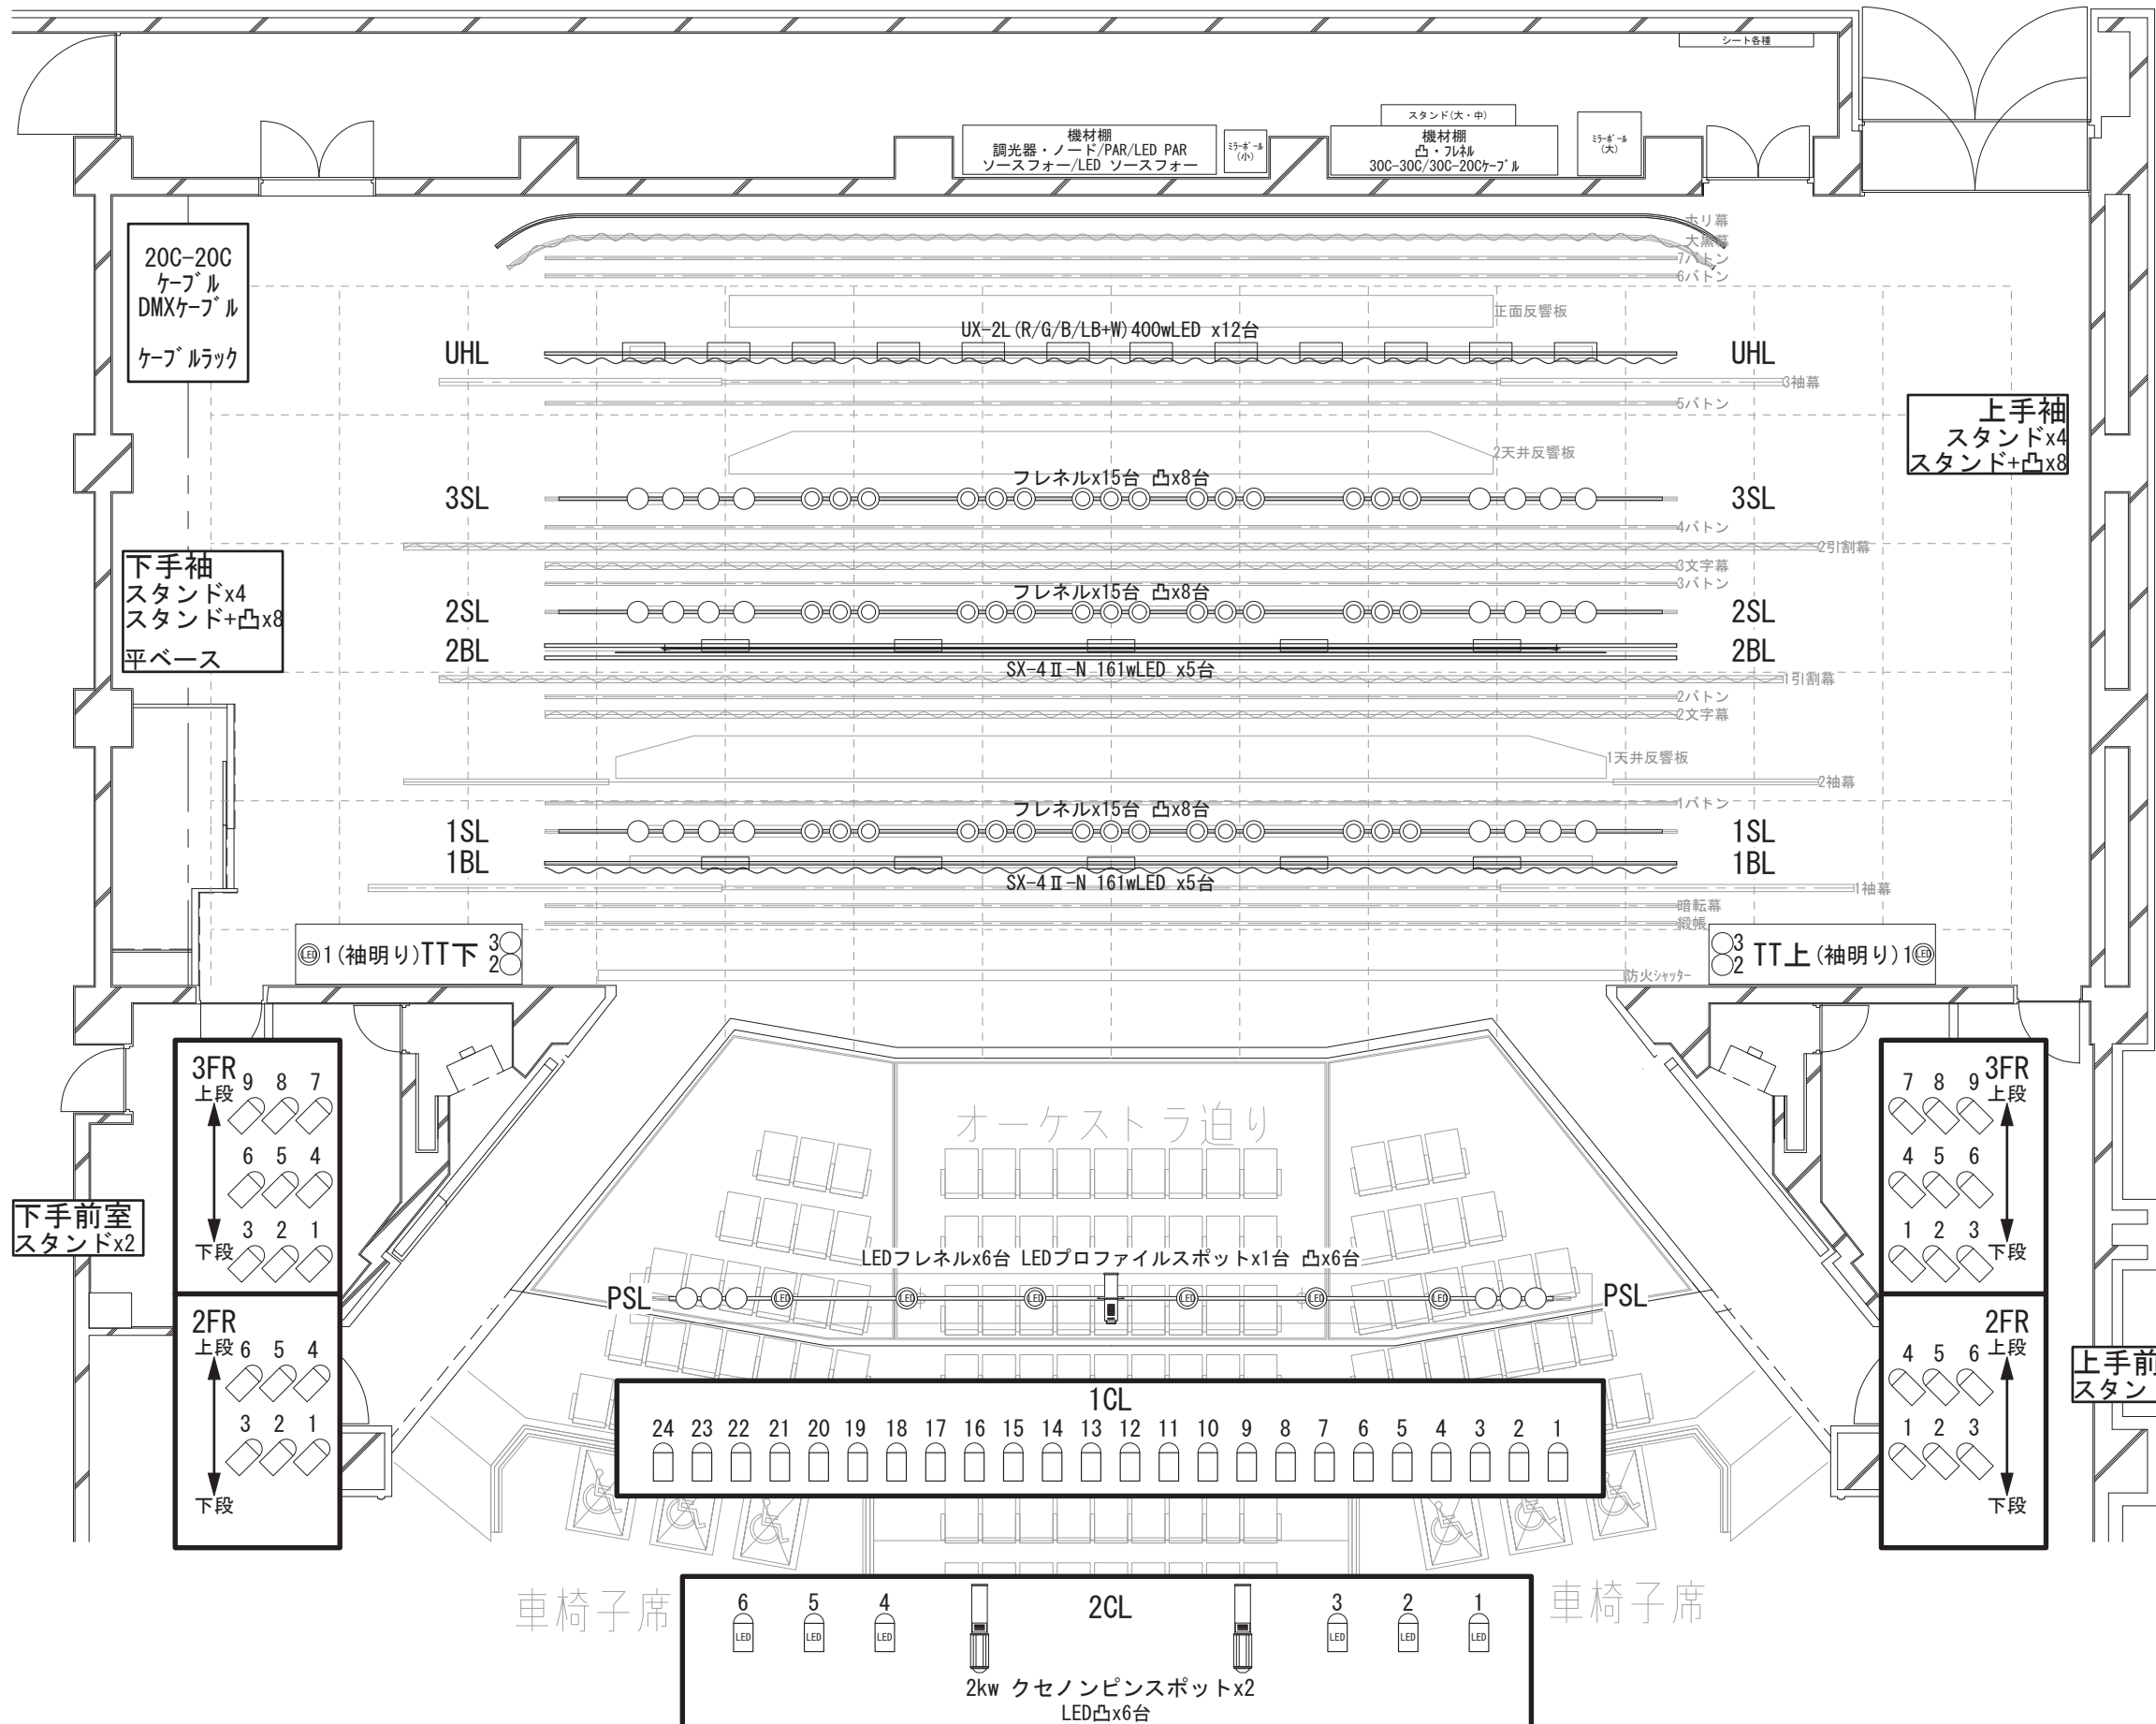

セッション杉並 ホール照明基本仕込み図

各サス・SS・移動用機材総数

凸1Kw 松村CX-8M II	× 50台
フレネル1Kw 松村FX-8 II	× 50台
LED凸140w 松村LC-8 (10ヶ'ン1Kw相当)	× 6台 <small>(2CL常設)</small>
LEDフレネル140w 松村LF-8 (10ヶ'ン1Kw相当)	× 8台 <small>(常設袖明りで2台使用)</small>
Source Four 750 14°	× 12台
Source Four 750 36°	× 8台
Source Four 750 50°	× 8台
LED7° ロファイルスポット175w 松村LP-617 (10ヶ'ン1Kw相当)	× 1台

※調光回路は1回路につき
最大1.5kwまでとなります