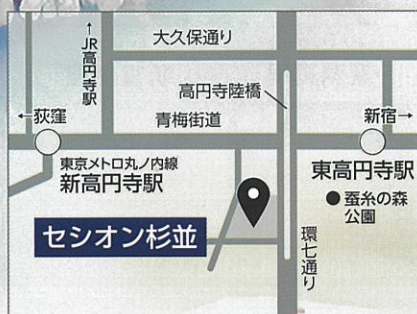

指揮 大久保 眞

ピアノ 新保 あかり

合唱 アンサンブル`虹`、

栩栩然コア

コーロ・ヴェリタ

第2部

組歌「四季」 瀧廉太郎作曲

花/納涼/月/雪

ふるさとの四季

演奏 TSF

(東京シンガーズファミリー)

アクセス

東京メトロ丸ノ内線
東高円寺駅より徒歩5分
新高円寺駅より徒歩7分

お問い合わせ

TEL. 03-3380-1042 (月~金 10:00~17:00 めいた音楽院内)

主催「時」を歌う実行委員会