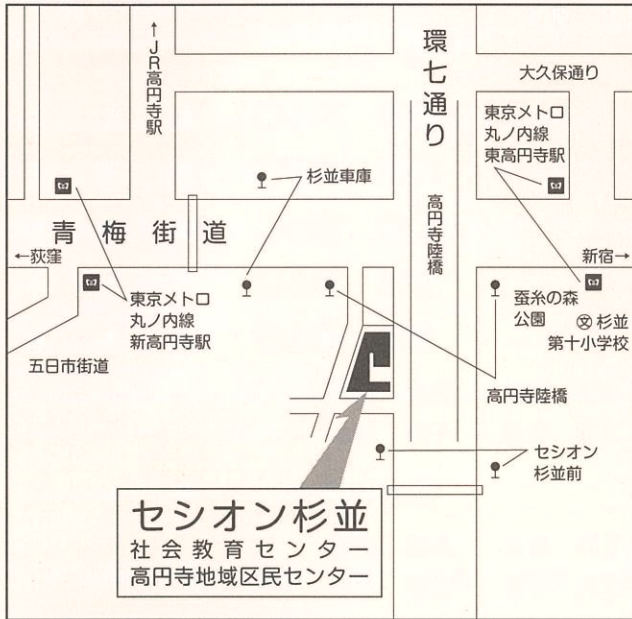

# 華道展

2024年(令和6年)9月27日(金)～10月2日(水)

午前10時～午後5時(午後5時閉場)

【入場無料】

会場：セッション杉並 1階展示室

杉並区梅里1-22-32 ☎ 03-3317-6611

### 交通

- 東京メトロ丸ノ内線  
東高円寺駅 下車 徒歩5分  
新高円寺駅 下車 徒歩7分
- 都営・京王バス  
(渋谷駅 ↔ 阿佐ヶ谷駅)  
セッション杉並前 下車 徒歩2分  
高円寺陸橋 下車 徒歩2分
- 関東バス  
(中野駅 ↔ 五日市街道営業所)  
杉並車庫 下車 徒歩5分
- 車でのご来館はご遠慮ください。

共 催 杉並区文化団体連合会  
杉並区／杉並区教育委員会  
企画・構成 杉並区華道連盟