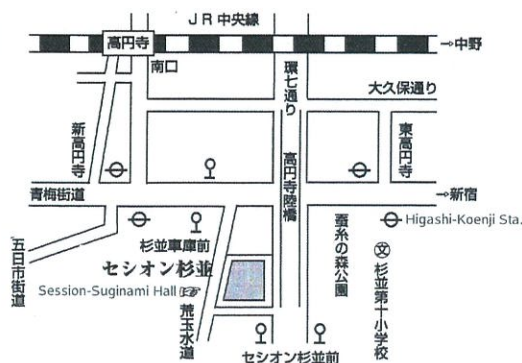

いけばな

体験教室 Trial Lesson

一葉式いけ花では、各教室にて体験教室の参加者を随時募集しております。お気軽にお問い合わせください。(会場内での実施はございません)

■参加費=2,500円~(花材費込) ■所要時間=約1時間半程度

■お申込み方法=お電話、Email又はホームページにて受け付けております。

Would you like to create Ikebana? Why not enjoy an Ichiyo Ikebana trial lesson by various skilled instructors. Please contact below.

Fee: 2500yen~(including flowers) Lesson time: 1hr.30mins. Reservations can be made by Telephone or online.

Web: <http://www.ichiyo-ikebana-school.com/taiken> TEL: 03-3388-0141 Email: info@ichiyo-ikebana-school.com

■お問合せ先:

一葉式いけ花

Email: info@ichiyo-ikebana-school.com

☎ 03-3388-0141