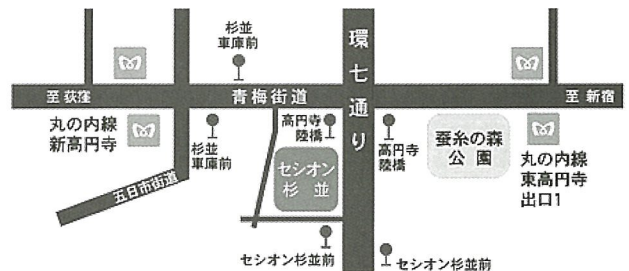

の中で「成長の師」と呼んでおります。真打になって、あの頃より少しは

自立できたでしょうか、、、
兄さん！当日は目一杯ぶつからせて

頂きます！

小春志 拝

小春志

トークも宜しく
お願いします！

また欧州公演
行きたいですね！！

一之輔

2024年1月16日(火) 開場 18:30 開演 19:00

料金 3,500円 (当日4,000円) 全席指定・ステッカー付

会場 セシオン杉並 東京都杉並区梅里1丁目 22-32
www.sesion-suginami.jp

●東京メトロ丸ノ内線「東高円寺駅」徒歩5分・「新高円寺駅」徒歩7分

チケット発売日 / 11月16日(木)

・チケットぴあ
https://t.pia.jp
Pコード:522943